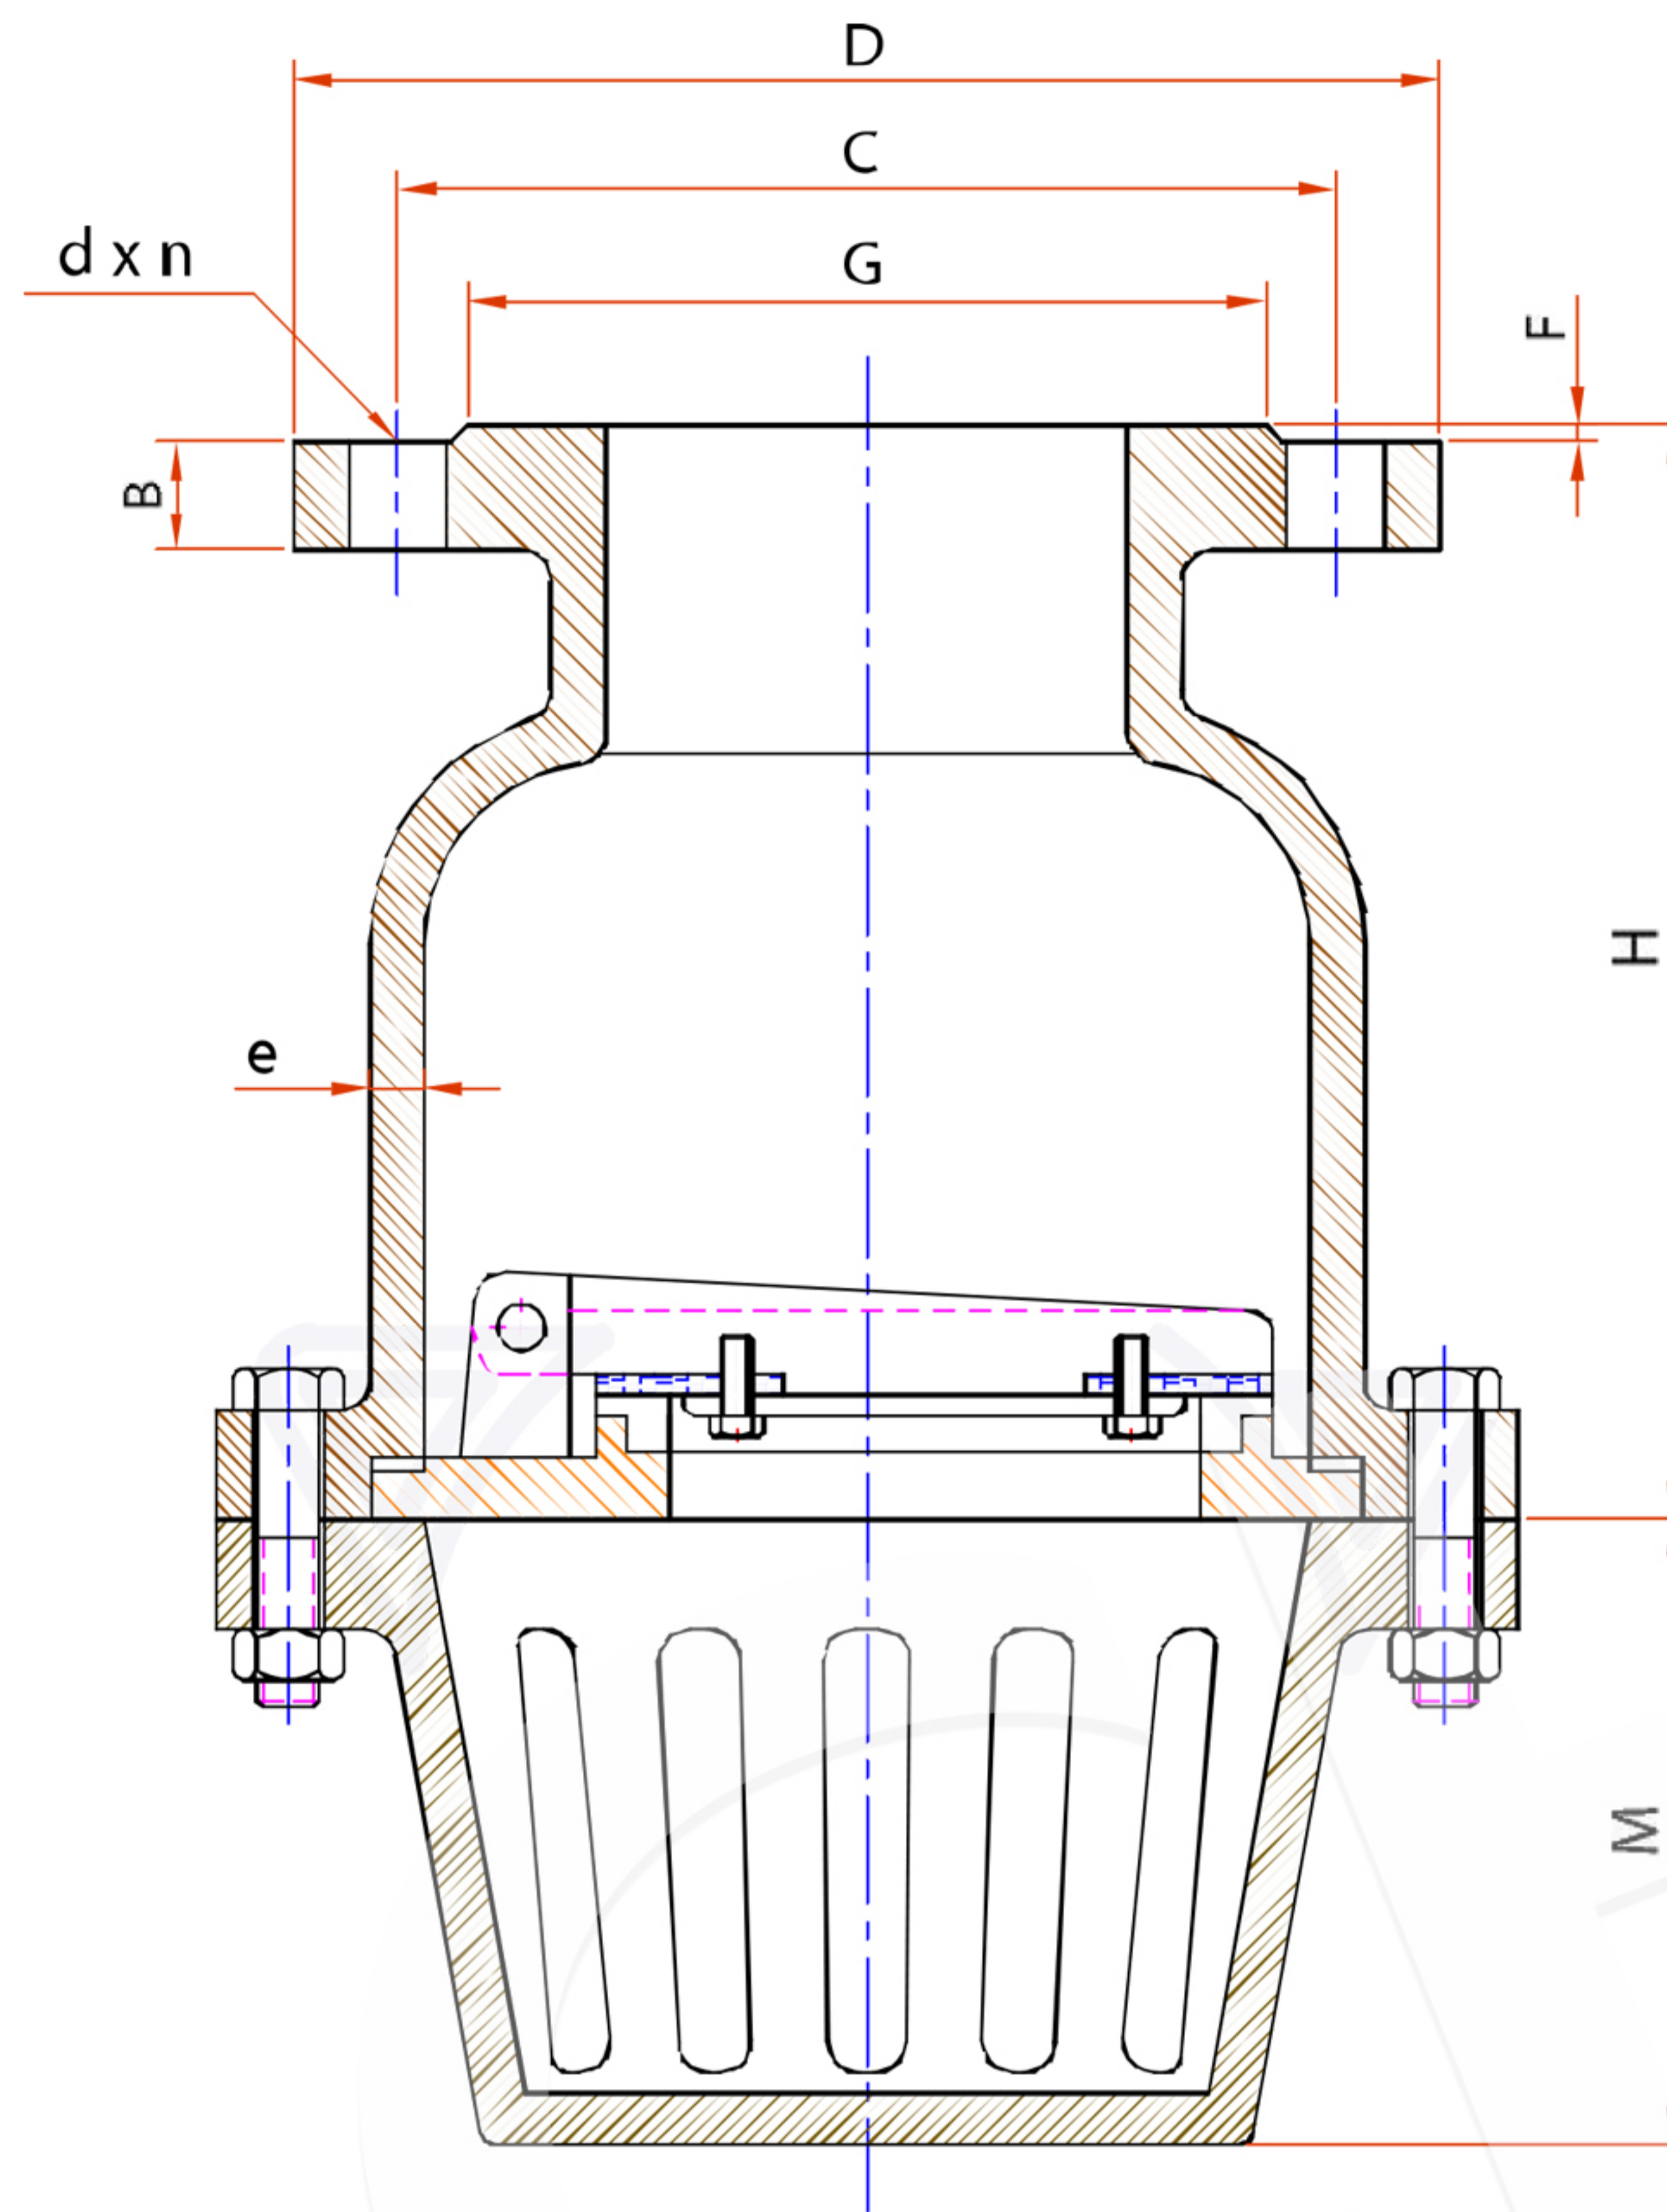

FOOT VALVE

ฟุตวาล์ว

DN	D	C	G	d	n	e	B	F	M	H
100	220	180	156	19	8	10	21	3	120	210
100	285	240	211	23	8	11	23	3	150	250
200	340	295	266	23	8	13	23	3	200	320
250	395	350	319	23	12	16	25	3	230	380
300	445	400	370	23	12	17	24	4	280	420
400	565	515	480	28	16	22	28	4	330	520